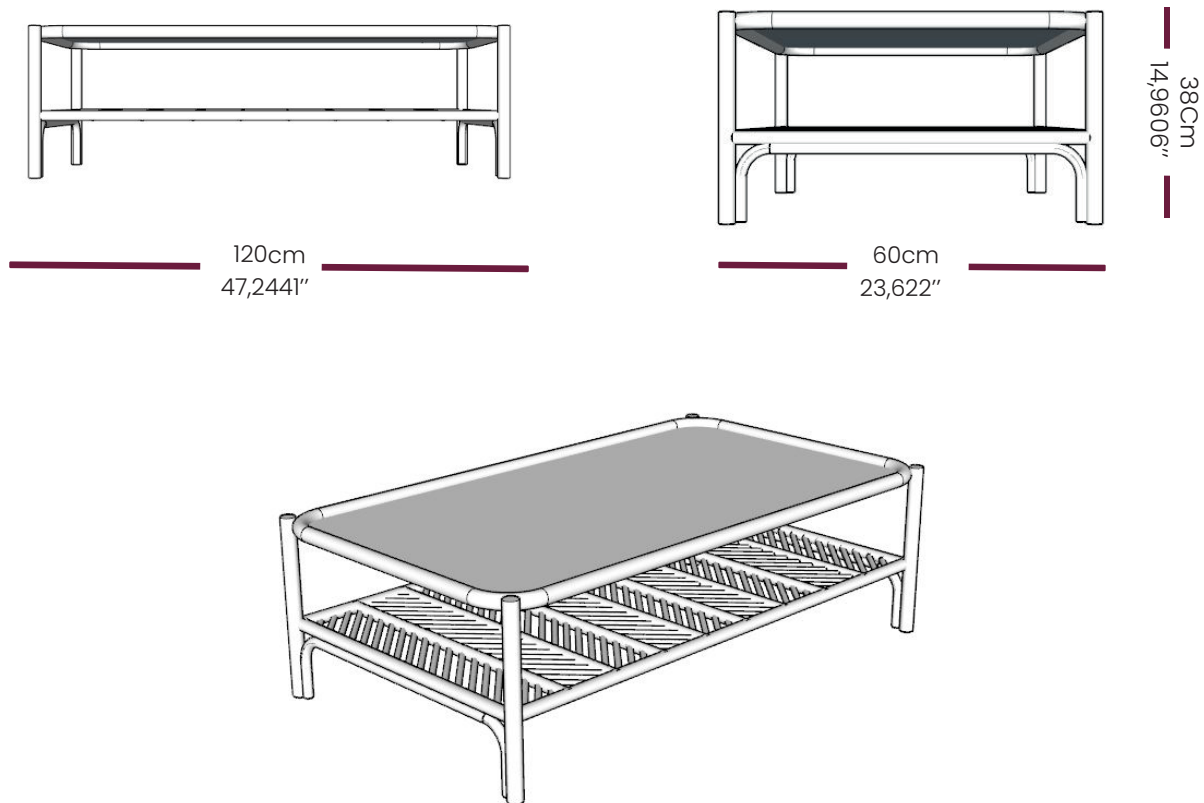

BRETON

MESA DE CENTRO
JUNCO
COLEÇÃO TIEE

MESA DE CENTRO

A mesa de centro JUNCO é uma excelente escolha para quem busca estilo. Possuindo uma estrutura em alumínio, e acabamento em corda náutica, que garantem durabilidade e resistência que proporciona um visual moderno e sofisticado.

MESA DE CENTRO
JUNCO

BRETON

MESA DE CENTRO

GARANTIA: 1 ano a partir da data de entrega

EMBALAGEM: os pés são envolvidos em polietileno e estrutura envolvida em papelão maleável. Toda peça é embalada em saco plástico, encaixotadas e engradas.

MESA DE CENTRO
JUNCO

BRETON

Diferenciais:

- Estrutura tubular de alumínio com pintura eletrostática;
- Acabamento em corda náutica;
- Design versátil.

MESA DE CENTRO
JUNCO

BRETON

 Alumínio revestido com pintura eletrostática e acabamento em corda náutica.
Medidas especiais disponíveis sob consulta.